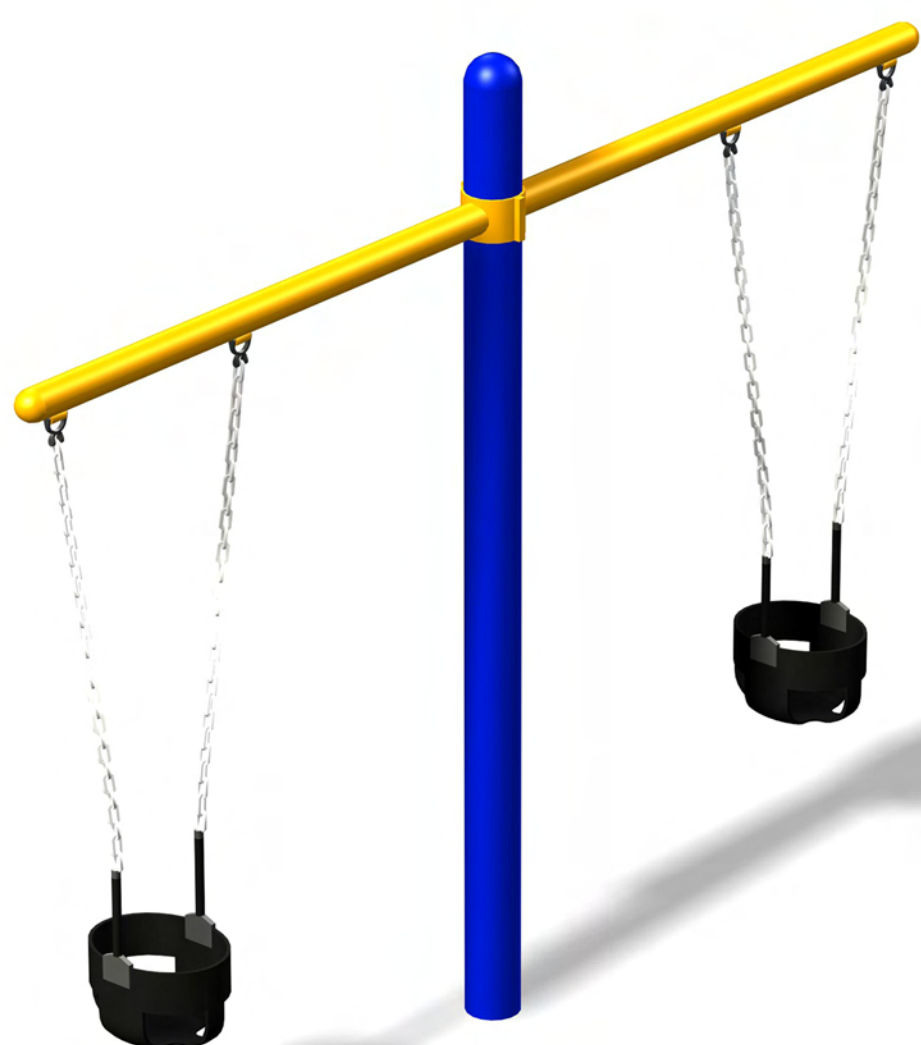

AREA GIOCHI "I PETALI"

ATTREZZATURE CONFORMI A EN - 1176/77

**L'ALTALENA DEI GRANDI
5 - 12 ANNI**

**STRUTTURA GIOCO
5 - 12 ANNI**

**SEGGIOLINO TULIPANO
5 - 12 ANNI**

**ARRAMPICATA MOBIUS
5 - 12 ANNI**

GIOCHISPORT

**RETE SPAZIALE
3 - 8 ANNI**

**L'ALTALENA DEI PICCOLI
2 - 5 ANNI**