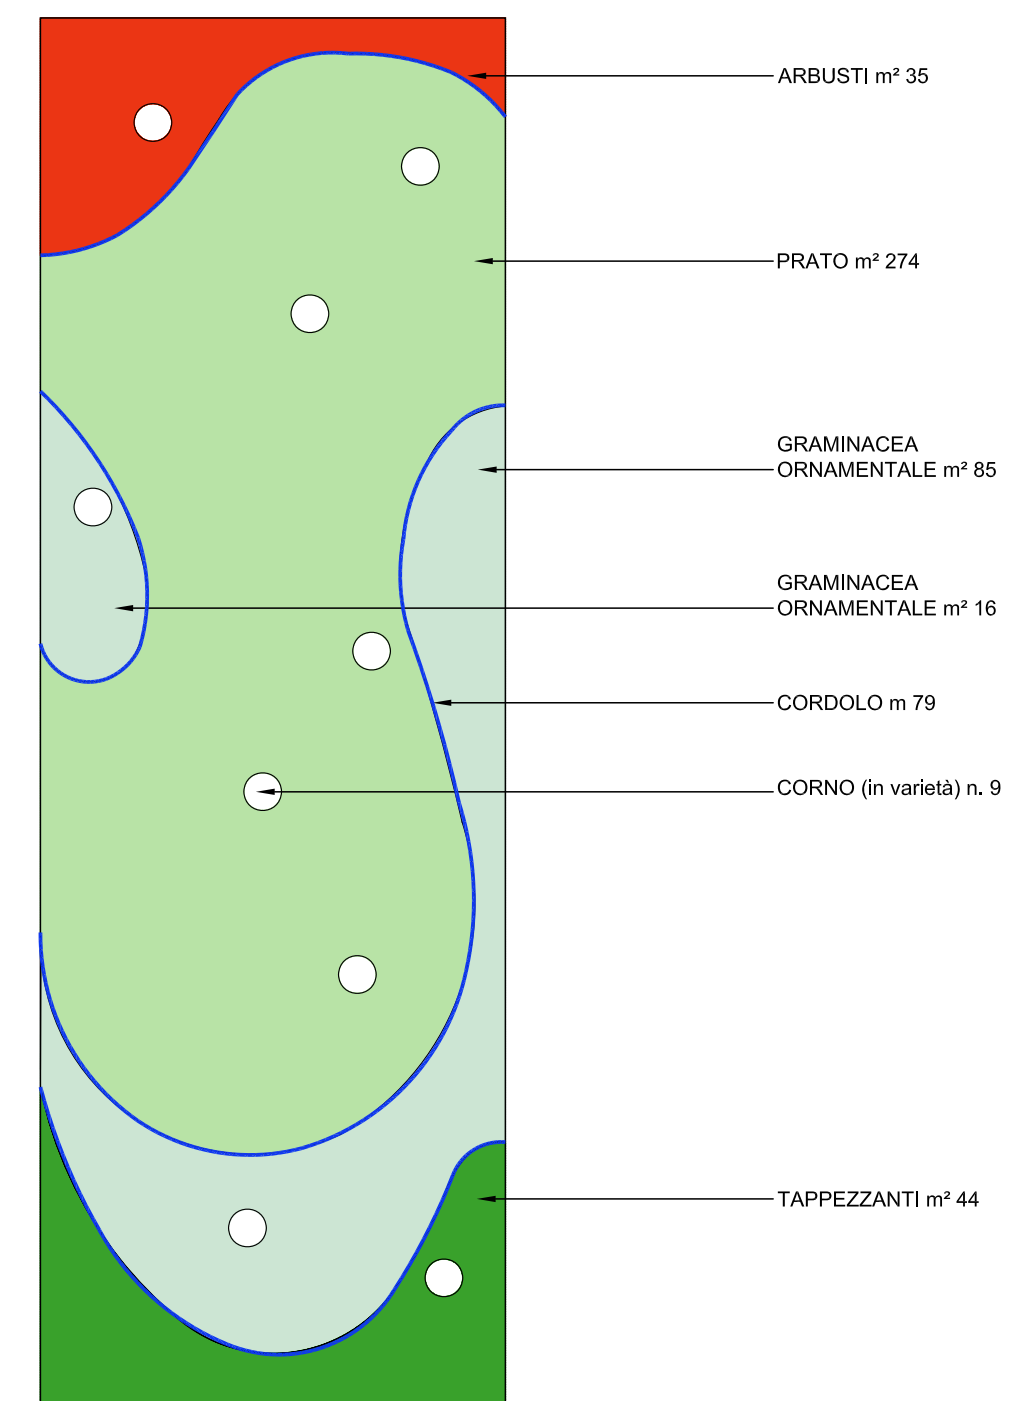

ELENCO QUANTITA'

ARBUSTI m² 35

PRATO m² 274

GRAMINACEA
ORNAMENTALE m² 85

GRAMINACEA
ORNAMENTALE m² 16

CORDOLO m 79

CORNO (in varietà) n. 9

TAPPEZZANTI m² 44

AREA TOTALE m² 454

modifiche

Indice	data	oggetto	disegnato da visto		
A	16.04.2007	prima emissione	PP	PV	ok
B	24.04.2007	aggiornamento	PP	PV	ok

DISEGNATO DA: PP

INDICE FILE: COC08_1.0.0_002.dwg

DATA: 24.04.2007

note

progetto: NUOVA SCUOLA MEDIA
comune: Segrate(MI)

committente
STUDIO COCOZZA

oggetto
Sistemazione esterna

contenuto disegno
planimetria

scala
1:100

n° tavola

COC08 **1.0.0**

1 **Planimetria generale**

scala 1:100

Milano via Savona 50
I-20144
tel. +39 0242290252
fax +39 0242290584
www. agep.it
E-mail: posta@agep.it

**PER
APPROVAZIONE**